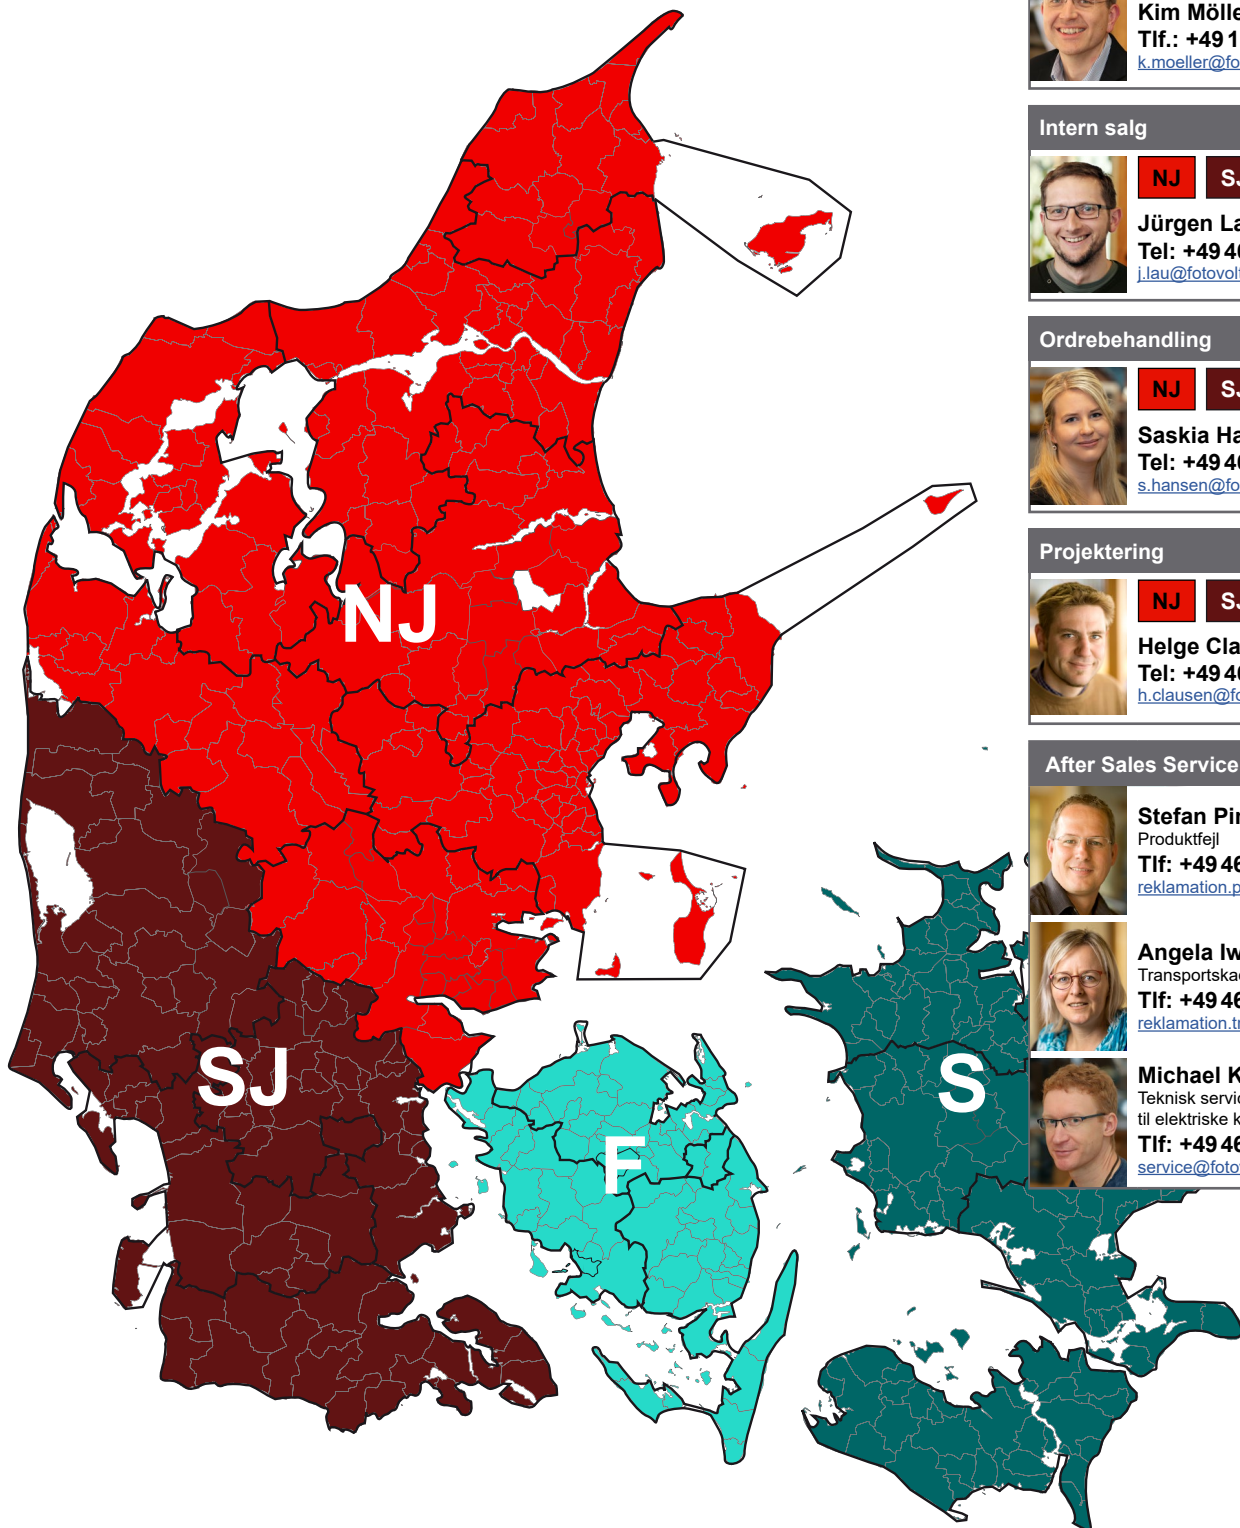

Salgsledelse

Stefan Ebert
Salgs- & Marketingschef
Tlf.: +49 46 08/60 75 -420
s.ebert@fotovoltalk.dk

Annabell Möller
Afdelingschef Projektering Int.
Tlf.: +49 46 08/60 75 -190
a.moeller@fotovoltalk.dk

Dine direkte kontakter